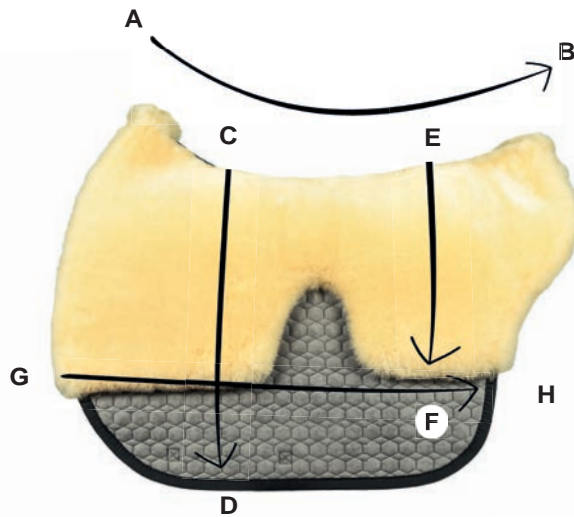

**MATTES Universal „Freizeit“
Schabracke Spanisch
Square Pad Spanish**

	A - B	C - D wählbar selectable	E - F (Auflagefläche Kissen) (Contact area padding)	G - H
uXL	67 cm	47,0 • 50,0 • 53,0 • 56,0 • 59,0 cm	38,0 cm	63 cm
uL	64 cm	47,0 • 50,0 • 53,0 • 56,0 • 59,0 cm	38,0 cm	60 cm
uM	61 cm	47,0 • 50,0 • 53,0 • 56,0 • 59,0 cm	38,0 cm	57 cm
uS	58 cm	47,0 • 50,0 • 53,0 • 56,0 • 59,0 cm	38,0 cm	54 cm

① Größenangaben können ggf. +/- 2 cm abweichen. Schrumpfung der Sattelunterlage beim Waschen bis max. 5% möglich.
① Sizes may vary +/- 2 cm. Shrinkage of the saddle pad during washing up to max. 5% possible.

MATTES Universal „Freizeit“ spanisch	Product-Code	0246-SP
Preise Prices	siehe Beiblatt see supplement	
Lammfell im Kissenbereich Sheepskin in cushion area:	✓	LB431
Lammfell mit Kissen und Streifen vorne: Lambskin in cushion area and stripe in front:	✗	
Lammfell komplette Unterseite Sheepskin covered underneath:	✓	LB433
Correction System:	✓	
Rand vorne Trim in front:	✓	
Rand hinten Trim in the back:	✗	

Leder Leather:	✓
Klett oben Velcro above:	✓
Klett unten Velcro girth area:	✓
Klettart Type of Velcro:	normal/mono
EWVA:	✓
Bestickung Embroidery	✗
Kordeln Piping	✓

✓ verfügbar available ✗ nicht verfügbar not available