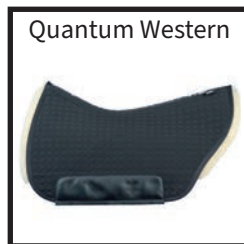

MATTES

Spezial-Produkte
Special-Products

MATTES® - Special Product Range

Information

Der neue MATTES Spezial-Sattelunterlagen-Katalog ist da.

Neben unserem umfangreichen Standardsortiment und unserer Universalschabracke bieten wir auch eine Vielzahl von Spezial-Sattelunterlagen passend zu den verschiedenen Sätteln namhafter Hersteller an.

Die MATTES Universalschabracke bietet die größte Flexibilität in der Größenauswahl. Durch die flexible Kombination von Rückenlänge und Seitenbreite kann die Universalschabracke für nahezu jedes Sattelmodell passend bestellt werden. Das Lammfellkissen wird in zwei verschiedenen Tiefen angeboten. Für spanische Sättel gibt es ein Universalkissen.