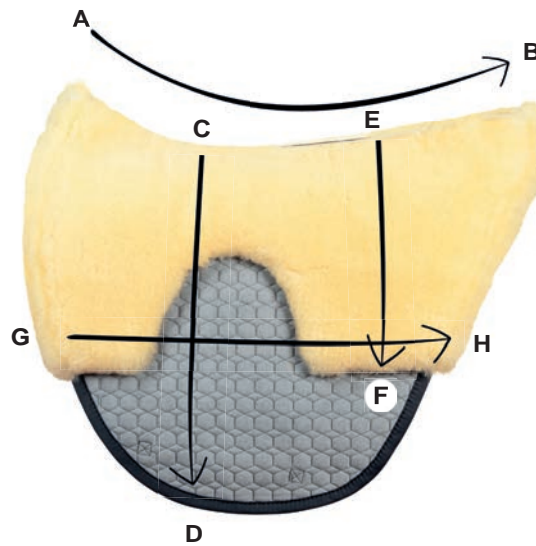

**Deuber Quantum DR, El Campo kurz
Satteldecke
Contoured Pad**

	A - B	C - D	E - F (Auflagefläche Kissen) (Contact area padding)	G - H
eine Größe one size	64,0 cm	50,0 cm	35,0 cm	48,0 cm

① Größenangaben können ggf. +/- 2 cm abweichen. Schrumpfung der Sattelunterlage beim Waschen bis max. 5% möglich.
① Sizes may vary +/- 2 cm. Shrinkage of the saddle pad during washing up to max. 5% possible.

Deuber Quantum DR Satteldecke		Product-Code 0S0282-6614-ST22		
Preis-Gruppe Price-Group	C	siehe Beiblatt see supplement	Leder Leather:	✗
Lammfell im Kissenbereich Sheepskin in cushion area:	✓		Klett oben Velcro above:	✗
Lammfell mit Kissen und Streifen vorne: Lambskin in cushion area and stripe in front:	✗		Klett unten Velcro girth area:	✓
Lammfell komplette Unterseite Sheepskin covered underneath:	✓		Klettart Type of Velcro:	✗
Correction System:	✓		EWWA:	✗
Rand vorne Trim in front:	✗		Bestickung Embroidery	✗
Rand hinten Trim in the back:	✗		Kordeln Piping	✓

✓ verfügbar available   ✗ nicht verfügbar not available