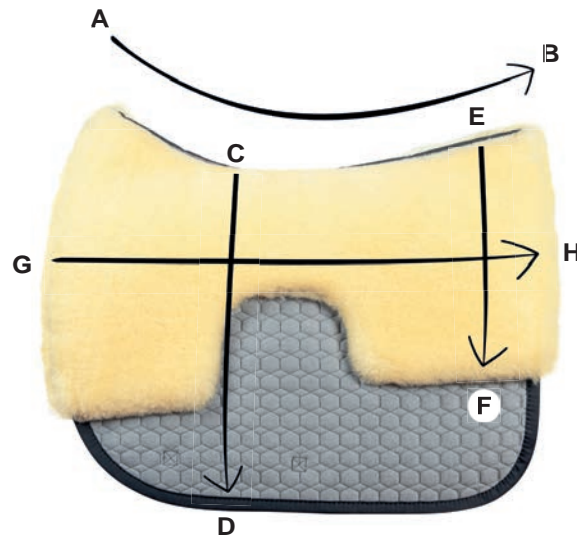

Ibero El Primero
Schabracke
Square Pad

	A - B	C - D	E - F (Auflagefläche Kissen) (Contact area padding)	G - H
eine Größe one size	55,0 cm	51,0 cm	34,0 cm	60,0 cm

① Größenangaben können ggf. +/- 2 cm abweichen. Schrumpfung der Sattelunterlage beim Waschen bis max. 5% möglich.
① Sizes may vary +/- 2 cm. Shrinkage of the saddle pad during washing up to max. 5% possible.

Ibero El Primero Schabracke	Product-Code 0S0282-6827-ST107		
Preis-Gruppe Price-Group	C	siehe Beiblatt see supplement	Leder Leather: x
Lammfell im Kissenbereich Sheepskin in cushion area:	✓		Klett oben Velcro above: ✓
Lammfell mit Kissen und Streifen vorne: Lambskin in cushion area and stripe in front:	x		Klett unten Velcro girth area: ✓
Lammfell komplette Unterseite Sheepskin covered underneath:	✓		Klettart Type of Velcro: SPEZIAL
Correction System:	✓		EWWA: x
Rand vorne Trim in front:	x		Bestickung Embroidery: x
Rand hinten Trim in the back:	x		Kordeln Piping: ✓

✓ verfügbar available   x nicht verfügbar not available