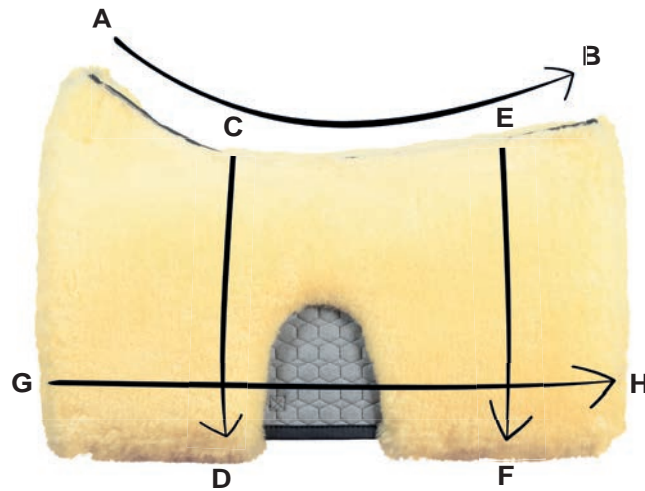

Deuber Amarant
Schabracke
Square Pad

	A - B	C - D	E - F (Auflagefläche Kissen) (Contact area padding)	G - H
eine Größe one size	64,0 cm	39,0 cm	41,0 cm	63,0 cm

① Größenangaben können ggf. +/- 2 cm abweichen. Schrumpfung der Sattelunterlage beim Waschen bis max. 5% möglich.
① Sizes may vary +/- 2 cm. Shrinkage of the saddle pad during washing up to max. 5% possible.

Deuber Amarant Schabracke		Product-Code 0S0283-6849-ST47		
Preis-Gruppe Price-Group	D	siehe Beiblatt see supplement	Leder Leather:	x
Lammfell im Kissenbereich Sheepskin in cushion area:	✓		Klett oben Velcro above:	x
Lammfell mit Kissen und Streifen vorne: Lambskin in cushion area and stripe in front:	x		Klett unten Velcro girth area:	✓
Lammfell komplette Unterseite Sheepskin covered underneath:	x		Klettart Type of Velcro:	x
Correction System:	✓		EWWA:	x
Rand vorne Trim in front:	x		Bestickung Embroidery	x
Rand hinten Trim in the back:	x		Kordeln Piping	✓

✓ verfügbar available   x nicht verfügbar not available