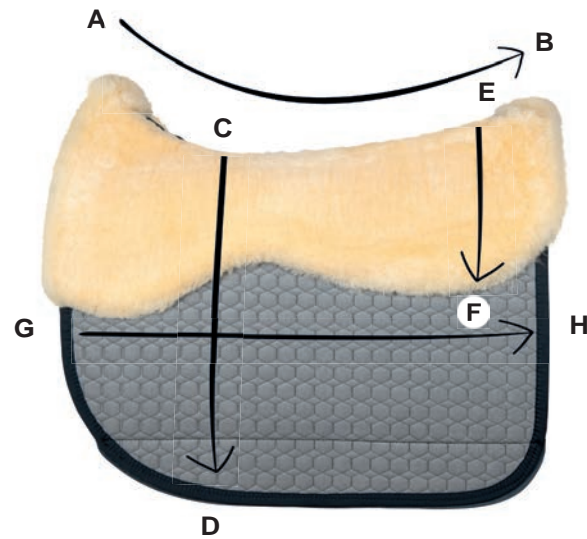

Deuber Impuls Schabracke Square Pad

	A - B	C - D	E - F (Auflagefläche Kissen) (Contact area padding)	G - H
eine Größe one size	62,0 cm	53,0 cm	26,0 cm	64,0 cm

① Größenangaben können ggf. +/- 2 cm abweichen. Schrumpfung der Sattelunterlage beim Waschen bis max. 5% möglich.
① Sizes may vary +/- 2 cm. Shrinkage of the saddle pad during washing up to max. 5% possible.

Deuber Impuls Schabracke		Product-Code 0S0281-6878-ST54		
Preis-Gruppe Price-Group	B	siehe Beiblatt see supplement	Leder Leather:	✓
Lammfell im Kissenbereich Sheepskin in cushion area:	✓		Klett oben Velcro above:	✓
Lammfell mit Kissen und Streifen vorne: Lambskin in cushion area and stripe in front:	✗		Klett unten Velcro girth area:	✗
Lammfell komplette Unterseite Sheepskin covered underneath:	✗		Klettart Type of Velcro:	SPEZIAL
Correction System:	✓		EWWA:	✗
Rand vorne Trim in front:	✗		Bestickung Embroidery	✗
Rand hinten Trim in the back:	✗		Kordeln Piping	✓

✓ verfügbar available ✗ nicht verfügbar not available