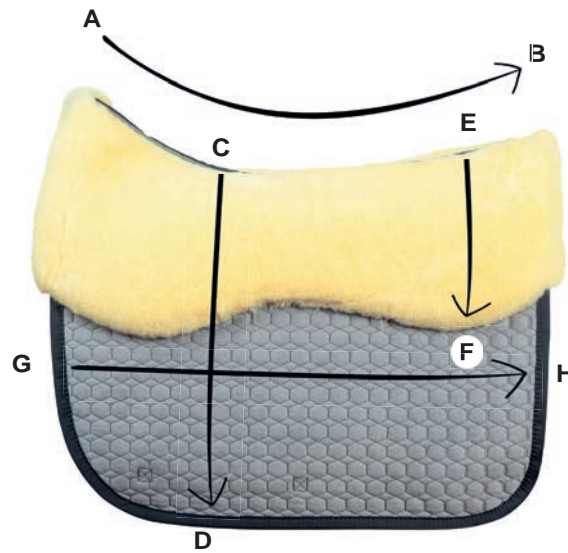

**Sommer Spirit DS
Schabracke
Square Pad**

	A - B	C - D	E - F (Auflagefläche Kissen) (Contact area padding)	G - H
eine Größe one size	63,0 cm	54,0 cm	27,0 cm	63,0 cm

① Größenangaben können ggf. +/- 2 cm abweichen. Schrumpfung der Sattelunterlage beim Waschen bis max. 5% möglich.
① Sizes may vary +/- 2 cm. Shrinkage of the saddle pad during washing up to max. 5% possible.

Sommer Spirit DS Schabracke		Product-Code 0S0281-6830-ST75		
Preis-Gruppe Price-Group	B	siehe Beiblatt see supplement	Leder Leather:	x
Lammfell im Kissenbereich Sheepskin in cushion area:	✓		Klett oben Velcro above:	✓
Lammfell mit Kissen und Streifen vorne: Lambskin in cushion area and stripe in front:	✓		Klett unten Velcro girth area:	✓
Lammfell komplette Unterseite Sheepskin covered underneath:	✓		Klettart Type of Velcro:	SPEZIAL
Correction System:	✓		EWWA:	x
Rand vorne Trim in front:	x		Bestickung Embroidery	x
Rand hinten Trim in the back:	x		Kordeln Piping	✓

✓ verfügbar available   x nicht verfügbar not available