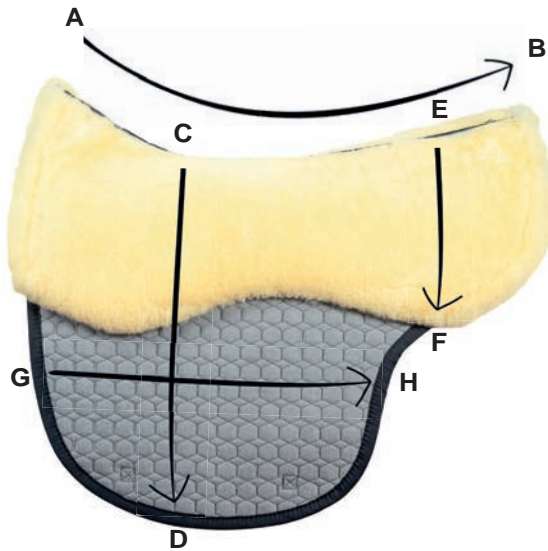

**Sommer Spirit DS
Satteldecke
Contoured Pad**

	A - B	C - D	E - F (Auflagefläche Kissen) (Contact area padding)	G - H
eine Größe one size	63,0 cm	54,0 cm	30,0 cm	46,0 cm

① Größenangaben können ggf. +/- 2 cm abweichen. Schrumpfung der Sattelunterlage beim Waschen bis max. 5% möglich.
① Sizes may vary +/- 2 cm. Shrinkage of the saddle pad during washing up to max. 5% possible.

Sommer Spirit DS Satteldecke		Product-Code 0S0281-6678-ST64		
Preis-Gruppe Price-Group	B	siehe Beiblatt see supplement	Leder Leather:	x
Lammfell im Kissenbereich Sheepskin in cushion area:	✓		Klett oben Velcro above:	✓
Lammfell mit Kissen und Streifen vorne: Lambskin in cushion area and stripe in front:	✓		Klett unten Velcro girth area:	✓
Lammfell komplette Unterseite Sheepskin covered underneath:	✓		Klettart Type of Velcro:	SPEZIAL
Correction System:	✓		EWWA:	x
Rand vorne Trim in front:	x		Bestickung Embroidery	x
Rand hinten Trim in the back:	x		Kordeln Piping	✓

✓ verfügbar available   x nicht verfügbar not available