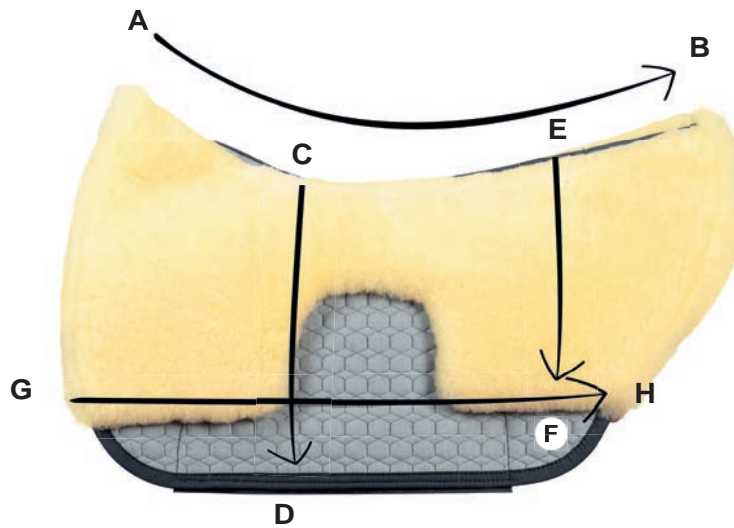

**Deuber Quantum Western
Satteldecke
Contoured Pad**

	A - B	C - D	E - F (Auflagefläche Kissen) (Contact area padding)	G - H
eine Größe one size	70,0 cm	41,0 cm	33,0 cm	59,0 cm

① Größenangaben können ggf. +/- 2 cm abweichen. Schrumpfung der Sattelunterlage beim Waschen bis max. 5% möglich.
① Sizes may vary +/- 2 cm. Shrinkage of the saddle pad during washing up to max. 5% possible.

Deuber Quantum Western Satteldecke		Product-Code 0S0282-6613-ST21		
Preis-Gruppe Price-Group	C	siehe Beiblatt see supplement	Leder Leather:	✓
Lammfell im Kissenbereich Sheepskin in cushion area:	✓		Klett oben Velcro above:	✗
Lammfell mit Kissen und Streifen vorne: Lambskin in cushion area and stripe in front:	✗		Klett unten Velcro girth area:	✗
Lammfell komplette Unterseite Sheepskin covered underneath:	✓		Klettart Type of Velcro:	✗
Correction System:	✓		EWWA:	✓
Rand vorne Trim in front:	✗		Bestickung Embroidery	✗
Rand hinten Trim in the back:	✗		Kordeln Piping	✓

✓ verfügbar available ✗ nicht verfügbar not available