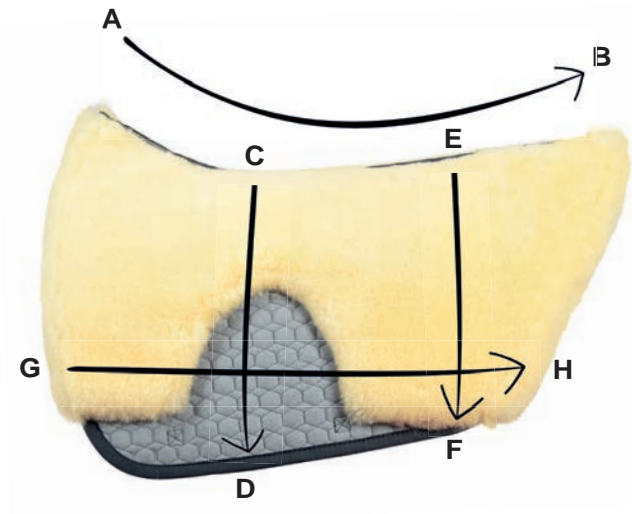

Deuber Quantum Satteldecke Contoured Pad

	A - B	C - D	E - F (Auflagefläche Kissen) (Contact area padding)	G - H
eine Größe one size	64,0 cm	42,0 cm	35,0 cm	56,0 cm

① Größenangaben können ggf. +/- 2 cm abweichen. Schrumpfung der Sattelunterlage beim Waschen bis max. 5% möglich.
① Sizes may vary +/- 2 cm. Shrinkage of the saddle pad during washing up to max. 5% possible.

Deuber Quantum Satteldecke		Product-Code 0S0282-6612-ST20		
Preis-Gruppe Price-Group	C	siehe Beiblatt see supplement	Leder Leather:	✓
Lammfell im Kissenbereich Sheepskin in cushion area:	✓		Klett oben Velcro above:	✗
Lammfell mit Kissen und Streifen vorne: Lambskin in cushion area and stripe in front:	✗		Klett unten Velcro girth area:	✓
Lammfell komplette Unterseite Sheepskin covered underneath:	✓		Klettart Type of Velcro:	✗
Correction System:	✓		EWWA:	✓
Rand vorne Trim in front:	✗		Bestickung Embroidery	✗
Rand hinten Trim in the back:	✗		Kordeln Piping	✓

✓ verfügbar available   ✗ nicht verfügbar not available