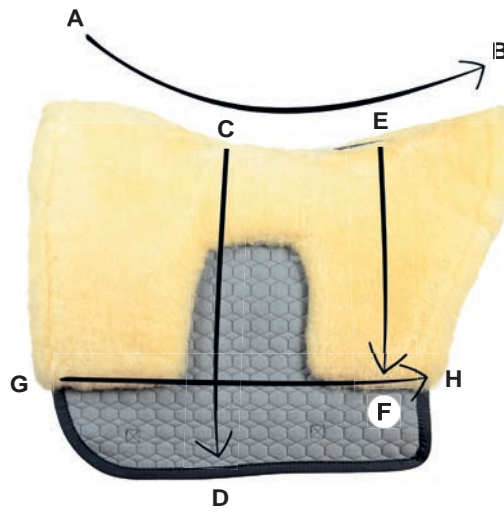

**Deuber Barock und SKL
Satteldecke
Contoured Pad**

	A - B	C - D	E - F (Auflagefläche Kissen) (Contact area padding)	G - H
Gr. M <i>ST25</i>	62,0 cm	52,0 cm	36,0 cm	50,0 cm
Gr. L <i>ST57</i>	70,0 cm	52,0 cm	36,0 cm	58,5 cm

① Größenangaben können ggf. +/- 2 cm abweichen. Schrumpfung der Sattelunterlage beim Waschen bis max. 5% möglich.
① Sizes may vary +/- 2 cm. Shrinkage of the saddle pad during washing up to max. 5% possible.

Deuber Barock und SKL Satteldecke		Product-Code 0S0282-6615		
Preis-Gruppe Price-Group	C	siehe Beiblatt see supplement	Leder Leather:	x
Lammfell im Kissenbereich Sheepskin in cushion area:	✓		Klett oben Velcro above:	x
Lammfell mit Kissen und Streifen vorne: Lambskin in cushion area and stripe in front:	x		Klett unten Velcro girth area:	✓
Lammfell komplette Unterseite Sheepskin covered underneath:	x		Klettart Type of Velcro:	x
Correction System:	✓		EWWA:	x
Rand vorne Trim in front:	x		Bestickung Embroidery	x
Rand hinten Trim in the back:	x		Kordeln Piping	✓

✓ verfügbar available   x nicht verfügbar not available