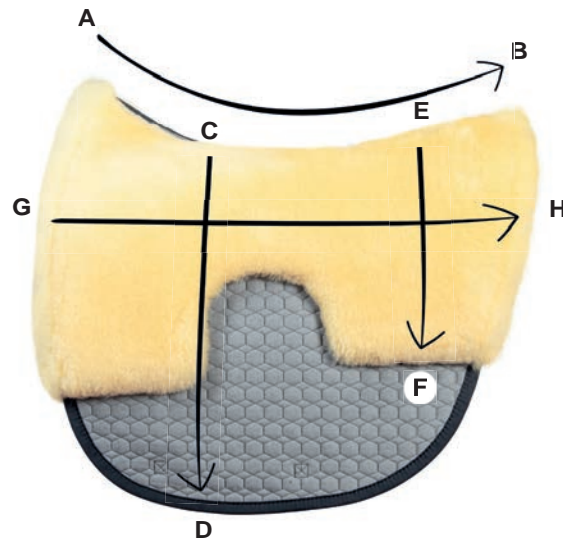

Ibero
Satteldecke
Contoured Pad

	A - B	C - D	E - F (Auflagefläche Kissen) (Contact area padding)	G - H
eine Größe one size	57,0 cm	55,0 cm	34,0 cm	59,0 cm

① Größenangaben können ggf. +/- 2 cm abweichen. Schrumpfung der Sattelunterlage beim Waschen bis max. 5% möglich.
① Sizes may vary +/- 2 cm. Shrinkage of the saddle pad during washing up to max. 5% possible.

Ibero Satteldecke		Product-Code 0S0282-6835-ST103		
Preis-Gruppe Price-Group	C	siehe Beiblatt see supplement	Leder Leather:	✘
Lammfell im Kissenbereich Sheepskin in cushion area:	✓		Klett oben Velcro above:	✓
Lammfell mit Kissen und Streifen vorne: Lambskin in cushion area and stripe in front:	✘		Klett unten Velcro girth area:	✓
Lammfell komplette Unterseite Sheepskin covered underneath:	✓		Klettart Type of Velcro:	SPEZIAL
Correction System:	✓		EWWA:	✘
Rand vorne Trim in front:	✘		Bestickung Embroidery	✘
Rand hinten Trim in the back:	✘		Kordeln Piping	✓

✓ verfügbar available ✘ nicht verfügbar not available