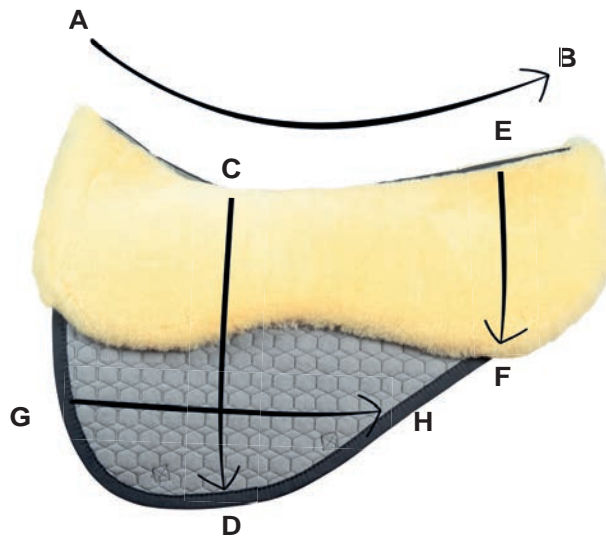

**Sommer Spirit
Satteldecke
Contoured Pad**

	A - B	C - D	E - F (Auflagefläche Kissen) (Contact area padding)	G - H
eine Größe one size	63,0 cm	46,0 cm	27,0 cm	44,0 cm

① Größenangaben können ggf. +/- 2 cm abweichen. Schrumpfung der Sattelunterlage beim Waschen bis max. 5% möglich.
① Sizes may vary +/- 2 cm. Shrinkage of the saddle pad during washing up to max. 5% possible.

Sommer Spirit Satteldecke		Product-Code 0S0281-6128-ST61		
Preis-Gruppe Price-Group	B	siehe Beiblatt see supplement	Leder Leather:	x
Lammfell im Kissenbereich Sheepskin in cushion area:	✓		Klett oben Velcro above:	✓
Lammfell mit Kissen und Streifen vorne: Lambskin in cushion area and stripe in front:	✓		Klett unten Velcro girth area:	✓
Lammfell komplette Unterseite Sheepskin covered underneath:	✓		Klettart Type of Velcro:	SPEZIAL
Correction System:	✓		EWWA:	x
Rand vorne Trim in front:	x		Bestickung Embroidery	x
Rand hinten Trim in the back:	x		Kordeln Piping	✓

✓ verfügbar available   x nicht verfügbar not available