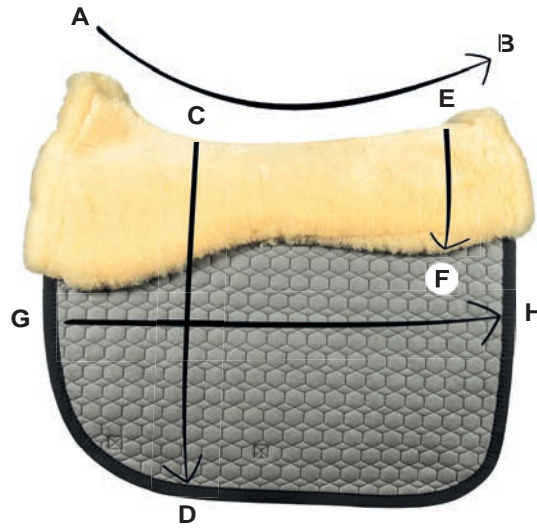

Sommer Evolution Kompakt Satteldecke

Product-Code 0S0281-6130*2-ST68

Preis-Gruppe Price-Group	B	siehe Beiblatt see supplement	Leder Leather:	x
Lammfell im Kissenbereich Sheepskin in cushion area:	✓		Klett oben Velcro above:	✓
Lammfell mit Kissen und Streifen vorne: Lambskin in cushion area and stripe in front:	✓		Klett unten Velcro girth area:	✓
Lammfell komplette Unterseite Sheepskin covered underneath:	✓		Klettart Type of Velcro:	SPEZIAL
Correction System:	✓		EWWA:	x
Rand vorne Trim in front:	x		Bestickung Embroidery	x
Rand hinten Trim in the back:	x		Kordeln Piping	✓

✓ verfügbar available x nicht verfügbar not available

**Sommer Evolution Kompakt
Schabracke
Square Pad**

	A - B	C - D	E - F (Auflagefläche Kissen) (Contact area padding)	G - H
eine Größe one size	59,0 cm	55,0 cm	24,0 cm	61,0 cm