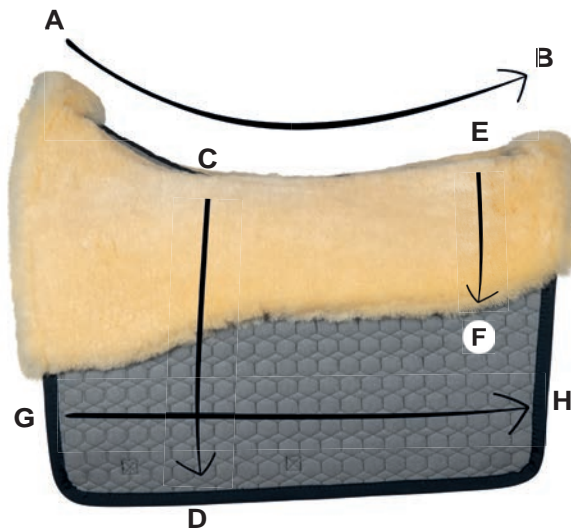

Deuber Jerez
Schabracke
Square Pad

	A - B	C - D	E - F (Auflagefläche Kissen) (Contact area padding)	G - H
eine Größe one size	63,0 cm	43,0 cm	22,0 cm	61,0 cm

① Größenangaben können ggf. +/- 2 cm abweichen. Schrumpfung der Sattelunterlage beim Waschen bis max. 5% möglich.
① Sizes may vary +/- 2 cm. Shrinkage of the saddle pad during washing up to max. 5% possible.

Deuber Jerez Schabracke		Product-Code 0S0280-6869-ST53		
Preis-Gruppe Price-Group	A	siehe Beiblatt see supplement	Leder Leather:	✗
Lammfell im Kissenbereich Sheepskin in cushion area:	✓		Klett oben Velcro above:	✓
Lammfell mit Kissen und Streifen vorne: Lambskin in cushion area and stripe in front:	✗		Klett unten Velcro girth area:	✓
Lammfell komplette Unterseite Sheepskin covered underneath:	✓		Klettart Type of Velcro:	SPEZIAL
Correction System:	✓		EWWA:	✗
Rand vorne Trim in front:	✗		Bestickung Embroidery	✗
Rand hinten Trim in the back:	✗		Kordeln Piping	✓

✓ verfügbar available ✗ nicht verfügbar not available