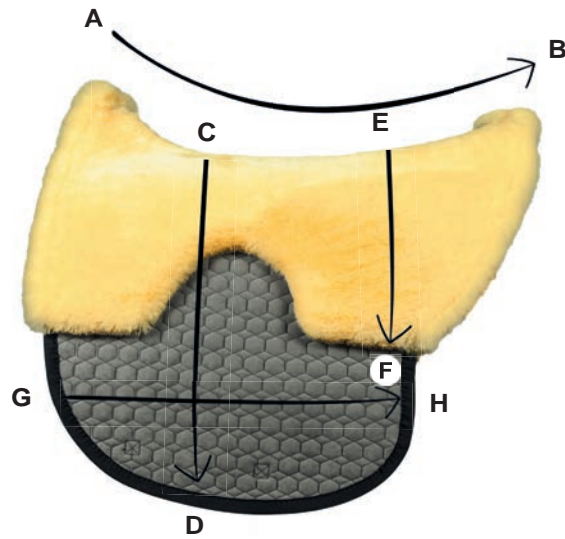

**Deuber Quantum DR S2
Satteldecke
Contoured Pad**

	A - B	C - D	E - F (Auflagefläche Kissen) (Contact area padding)	G - H
eine Größe one size	63,0 cm	50,0 cm	32,0 cm	47,0 cm

① Größenangaben können ggf. +/- 2 cm abweichen. Schrumpfung der Sattelunterlage beim Waschen bis max. 5% möglich.
① Sizes may vary +/- 2 cm. Shrinkage of the saddle pad during washing up to max. 5% possible.

Deuber Quantum DR S2 Satteldecke	Product-Code 0S0282-6698-ST24		
Preis-Gruppe Price-Group	C	siehe Beiblatt see supplement	Leder Leather: x
Lammfell im Kissenbereich Sheepskin in cushion area:	✓		Klett oben Velcro above: x
Lammfell mit Kissen und Streifen vorne: Lambskin in cushion area and stripe in front:	x		Klett unten Velcro girth area: ✓
Lammfell komplette Unterseite Sheepskin covered underneath:	✓		Klettart Type of Velcro: x
Correction System:	✓		EWWA: x
Rand vorne Trim in front:	x		Bestickung Embroidery: x
Rand hinten Trim in the back:	x		Kordeln Piping: ✓

✓ verfügbar available   x nicht verfügbar not available