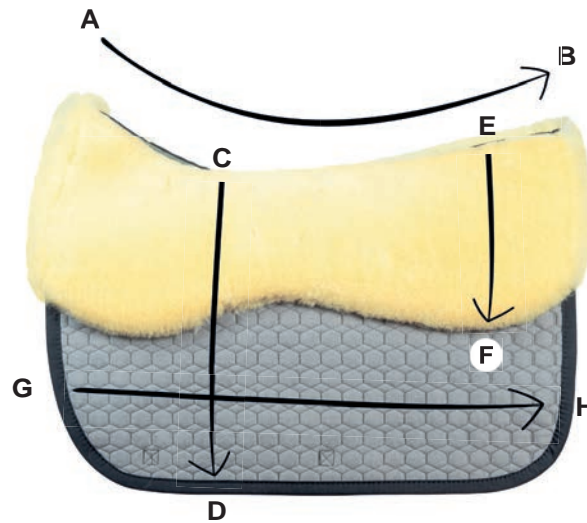

Sommer Spirit Schabracke Square Pad

	A - B	C - D	E - F (Auflagefläche Kissen) (Contact area padding)	G - H
eine Größe one size	63,0 cm	48,0 cm	27,0 cm	62,0 cm

① Größenangaben können ggf. +/- 2 cm abweichen. Schrumpfung der Sattelunterlage beim Waschen bis max. 5% möglich.
① Sizes may vary +/- 2 cm. Shrinkage of the saddle pad during washing up to max. 5% possible.

Sommer Spirit Schabracke		Product-Code 0S0281-6410-ST63		
Preis-Gruppe Price-Group	B	siehe Beiblatt see supplement	Leder Leather:	x
Lammfell im Kissenbereich Sheepskin in cushion area:	✓		Klett oben Velcro above:	✓
Lammfell mit Kissen und Streifen vorne: Lambskin in cushion area and stripe in front:	✓		Klett unten Velcro girth area:	✓
Lammfell komplette Unterseite Sheepskin covered underneath:	✓		Klettart Type of Velcro:	SPEZIAL
Correction System:	✓		EWWA:	x
Rand vorne Trim in front:	x		Bestickung Embroidery	x
Rand hinten Trim in the back:	x		Kordeln Piping	✓

✓ verfügbar available   x nicht verfügbar not available