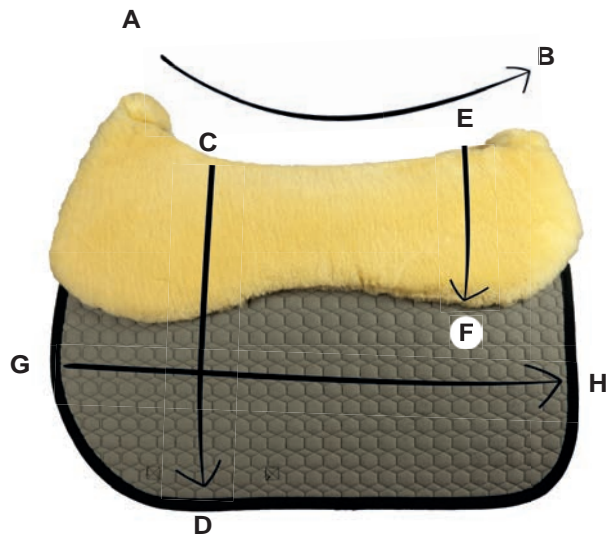

**MATTES Universal
Schabracke 27
Square Pad 27**

	A - B	C - D wählbar selectable	E - F (Auflagefläche Kissen) (Contact area padding)	G - H
uXL	67 cm	47,0 • 50,0 • 53,0 • 56,0 • 59,0 cm	27,0 cm	72 cm
uL	64 cm	47,0 • 50,0 • 53,0 • 56,0 • 59,0 cm	27,0 cm	69 cm
uM	61 cm	47,0 • 50,0 • 53,0 • 56,0 • 59,0 cm	27,0 cm	66 cm
uS	58 cm	47,0 • 50,0 • 53,0 • 56,0 • 59,0 cm	27,0 cm	63 cm

① Größenangaben können ggf. +/- 2 cm abweichen. Schrumpfung der Sattelunterlage beim Waschen bis max. 5% möglich.

① Sizes may vary +/- 2 cm. Shrinkage of the saddle pad during washing up to max. 5% possible.

MATTES Universal Schabracke	Product-Code	0219-27
Preise Prices	siehe Beiblatt see supplement	
Lammfell im Kissenbereich Sheepskin in cushion area:	✓	LB181
Lammfell mit Kissen und Streifen vorne: Lambskin in cushion area and stripe in front:	✓	LB182
Lammfell komplette Unterseite Sheepskin covered underneath:	✓	LB183
Correction System:	✓	
Rand vorne Trim in front:	✓	
Rand hinten Trim in the back:	✗	

Leder Leather:	✓
Klett oben Velcro above:	✓
Klett unten Velcro girth area:	✓
Klettart Type of Velcro:	normal/mono
EWVA:	✓
Bestickung Embroidery	✓
Kordeln Piping	✓

✓ verfügbar available ✗ nicht verfügbar not available