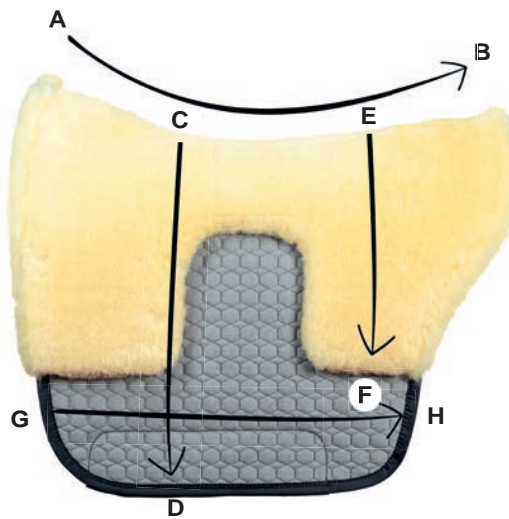

**Branderup
Satteldecke
Contoured Pad**

	A - B	C - D	E - F (Auflagefläche Kissen) (Contact area padding)	G - H
Gr. M ST19	60,0 cm	55,0 cm	36,0 cm	52,0 cm
Gr. L ST39	64,0 cm	55,0 cm	36,0 cm	52,0 cm

① Größenangaben können ggf. +/- 2 cm abweichen. Schrumpfung der Sattelunterlage beim Waschen bis max. 5% möglich.
① Sizes may vary +/- 2 cm. Shrinkage of the saddle pad during washing up to max. 5% possible.

Branderup Satteldecke		Product-Code 0S0282-6182		
Preis-Gruppe Price-Group	C	siehe Beiblatt see supplement	Leder Leather:	✓
Lammfell im Kissenbereich Sheepskin in cushion area:	✓		Klett oben Velcro above:	✓
Lammfell mit Kissen und Streifen vorne: Lambskin in cushion area and stripe in front:	✗		Klett unten Velcro girth area:	✗
Lammfell komplette Unterseite Sheepskin covered underneath:	✓		Klettart Type of Velcro:	SPEZIAL
Correction System:	✓		EWWA:	✗
Rand vorne Trim in front:	✗		Bestickung Embroidery	✗
Rand hinten Trim in the back:	✗		Kordeln Piping	✓

✓ verfügbar available ✗ nicht verfügbar not available