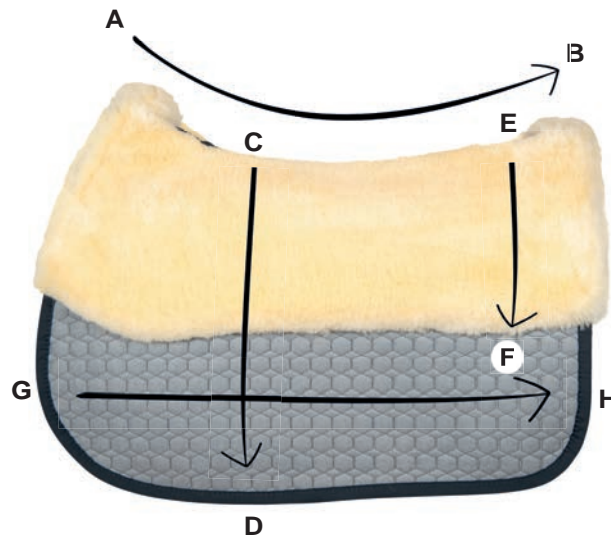

**Hidalgo
Schabracke
Square Pad**

	A - B	C - D	E - F (Auflagefläche Kissen) (Contact area padding)	G - H
eine Größe one size	59,0 cm	49,0 cm	27,0 cm	68,0 cm

① Größenangaben können ggf. +/- 2 cm abweichen. Schrumpfung der Sattelunterlage beim Waschen bis max. 5% möglich.
① Sizes may vary +/- 2 cm. Shrinkage of the saddle pad during washing up to max. 5% possible.

Hidalgo Schabracke		Product-Code 0S0281-6840-ST51		
Preis-Gruppe Price-Group	B	siehe Beiblatt see supplement	Leder Leather:	x
Lammfell im Kissenbereich Sheepskin in cushion area:	✓		Klett oben Velcro above:	✓
Lammfell mit Kissen und Streifen vorne: Lambskin in cushion area and stripe in front:	x		Klett unten Velcro girth area:	x
Lammfell komplette Unterseite Sheepskin covered underneath:	x		Klettart Type of Velcro:	SPEZIAL
Correction System:	✓		EWWA:	x
Rand vorne Trim in front:	x		Bestickung Embroidery	x
Rand hinten Trim in the back:	x		Kordeln Piping	✓

✓ verfügbar available   x nicht verfügbar not available