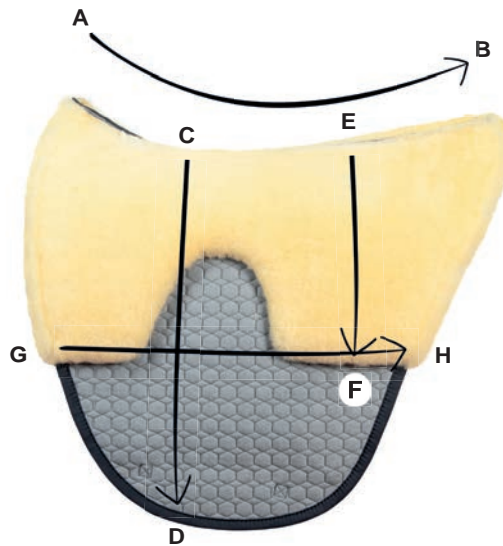

**Deuber El Campo normal
Satteldecke
Contoured Pad**

	A - B	C - D	E - F (Auflagefläche Kissen) (Contact area padding)	G - H
eine Größe one size	64,0 cm	60,0 cm	34,0 cm	48,0 cm

① Größenangaben können ggf. +/- 2 cm abweichen. Schrumpfung der Sattelunterlage beim Waschen bis max. 5% möglich.
① Sizes may vary +/- 2 cm. Shrinkage of the saddle pad during washing up to max. 5% possible.

Deuber El Campo normal Satteldecke		Product-Code 0S0282-6810-ST40		
Preis-Gruppe Price-Group	C	siehe Beiblatt see supplement	Leder Leather:	x
Lammfell im Kissenbereich Sheepskin in cushion area:	✓		Klett oben Velcro above:	x
Lammfell mit Kissen und Streifen vorne: Lambskin in cushion area and stripe in front:	x		Klett unten Velcro girth area:	✓
Lammfell komplette Unterseite Sheepskin covered underneath:	✓		Klettart Type of Velcro:	x
Correction System:	✓		EWWA:	x
Rand vorne Trim in front:	x		Bestickung Embroidery	x
Rand hinten Trim in the back:	x		Kordeln Piping	✓

✓ verfügbar available   x nicht verfügbar not available