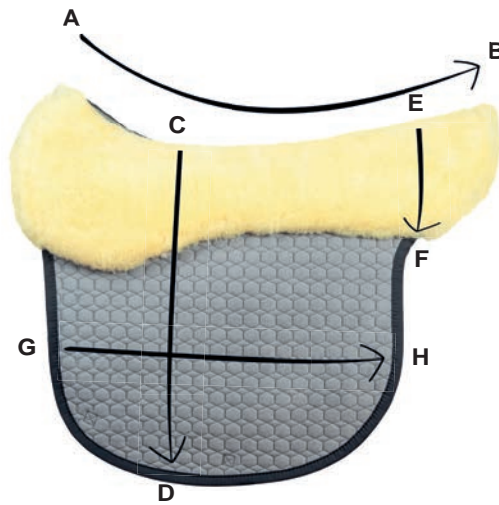

**Sommer Marathippo
Satteldecke
Contoured Pad**

	A - B	C - D	E - F (Auflagefläche Kissen) (Contact area padding)	G - H
Gr. 16,5" ST76	62,0 cm	54,0 cm	21,0 cm	50,0 cm
Gr. 17,5" ST77	67,0 cm	59,0 cm	21,0 cm	54,0 cm

① Größenangaben können ggf. +/- 2 cm abweichen. Schrumpfung der Sattelunterlage beim Waschen bis max. 5% möglich.
① Sizes may vary +/- 2 cm. Shrinkage of the saddle pad during washing up to max. 5% possible.

Sommer Marathippo Satteldecke	Product-Code 0S0280-6180		
Preis-Gruppe Price-Group	A	siehe Beiblatt see supplement	Leder Leather: x
Lammfell im Kissenbereich Sheepskin in cushion area:	✓		Klett oben Velcro above: ✓
Lammfell mit Kissen und Streifen vorne: Lambskin in cushion area and stripe in front:	✓		Klett unten Velcro girth area: ✓
Lammfell komplette Unterseite Sheepskin covered underneath:	✓		Klettart Type of Velcro: SPEZIAL
Correction System:	✓		EWWA: x
Rand vorne Trim in front:	x		Bestickung Embroidery: x
Rand hinten Trim in the back:	x		Kordeln Piping: ✓

✓ verfügbar available   x nicht verfügbar not available