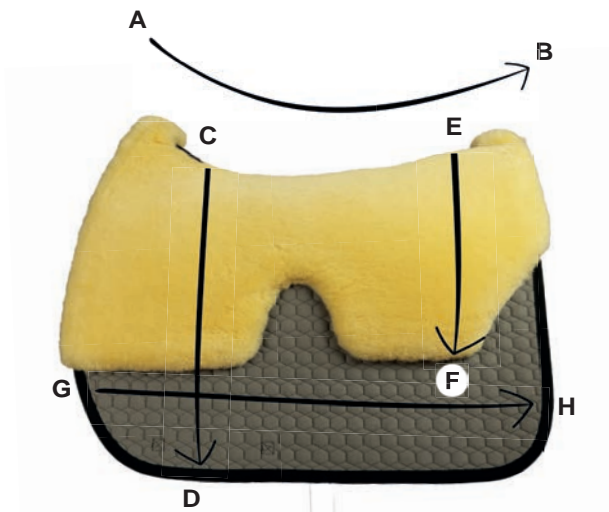

**MATTES Universal
Schabracke Spanisch
Square Pad Spanish**

	A - B	C - D wählbar selectable	E - F (Auflagefläche Kissen) (Contact area padding)	G - H
uXL	67 cm	47,0 • 50,0 • 53,0 • 56,0 • 59,0 cm	38,0 cm	72 cm
uL	64 cm	47,0 • 50,0 • 53,0 • 56,0 • 59,0 cm	38,0 cm	69 cm
uM	61 cm	47,0 • 50,0 • 53,0 • 56,0 • 59,0 cm	38,0 cm	66 cm
uS	58 cm	47,0 • 50,0 • 53,0 • 56,0 • 59,0 cm	38,0 cm	63 cm

① Größenangaben können ggf. +/- 2 cm abweichen. Schrumpfung der Sattelunterlage beim Waschen bis max. 5% möglich.

① Sizes may vary +/- 2 cm. Shrinkage of the saddle pad during washing up to max. 5% possible.

MATTES Universal Schabracke, spanisch	Product-Code	0245-SP
Preise Prices	siehe Beiblatt see supplement	
Lammfell im Kissenbereich Sheepskin in cushion area:	✓	LB431
Lammfell mit Kissen und Streifen vorne: Lambskin in cushion area and stripe in front:	✗	
Lammfell komplette Unterseite Sheepskin covered underneath:	✓	LB433
Correction System:	✓	
Rand vorne Trim in front:	✓	
Rand hinten Trim in the back:	✗	

Leder Leather:	✓
Klett oben Velcro above:	✓
Klett unten Velcro girth area:	✓
Klettart Type of Velcro:	normal/mono
EWVA:	✓
Bestickung Embroidery	✓
Kordeln Piping	✓

✓ verfügbar available ✗ nicht verfügbar not available