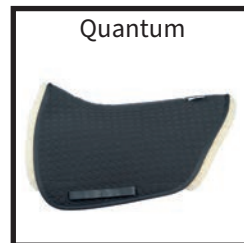

MATTES

Spezial-Produkte
Special-Products

MATTES® - Special Product Range

Information

Der neue MATTES Spezial-Sattelunterlagen-Katalog ist da.

Neben unserem umfangreichen Standardsortiment und unserer Universalschabracke bieten wir auch eine Vielzahl von Spezial-Sattelunterlagen passend zu den verschiedenen Sätteln namhafter Hersteller an.

Die MATTES Universalschabracke bietet die größte Flexibilität in der Größenauswahl. Durch die flexible Kombination von Rückenlänge und Seitenbreite kann die Universalschabracke für nahezu jedes Sattelmodell passend bestellt werden. Das Lammfellkissen wird in zwei verschiedenen Tiefen angeboten. Für spanische Sättel gibt es ein Universalkissen.