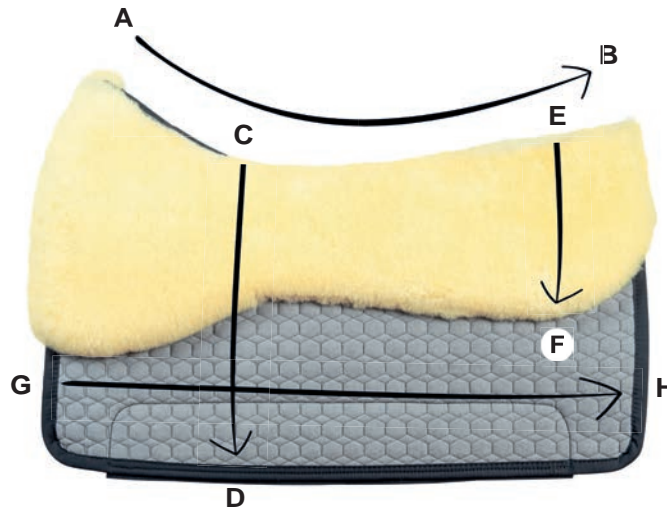

**Bücker
Schulsattel Schabracke
School saddle Square Pad**

	A - B	C - D	E - F (Auflagefläche Kissen) (Contact area padding)	G - H
eine Größe one size	67,0 cm	54,0 cm	26,0 cm	71,0 cm

① Größenangaben können ggf. +/- 2 cm abweichen. Schrumpfung der Sattelunterlage beim Waschen bis max. 5% möglich.
① Sizes may vary +/- 2 cm. Shrinkage of the saddle pad during washing up to max. 5% possible.

Bücker Schulsattel Schabracke	Product-Code 0S0281-6183-ST41		
Preis-Gruppe Price-Group	B	siehe Beiblatt see supplement	Leder Leather: ☒
Lammfell im Kissenbereich Sheepskin in cushion area:	☒		Klett oben Velcro above: ☒
Lammfell mit Kissen und Streifen vorne: Lambskin in cushion area and stripe in front:	☒		Klett unten Velcro girth area: ☒
Lammfell komplette Unterseite Sheepskin covered underneath:	☒		Klettart Type of Velcro: ☒
Correction System:	☒		EWWA: ☒
Rand vorne Trim in front:	☒		Bestickung Embroidery: ☒
Rand hinten Trim in the back:	☒		Kordeln Piping: ☒

✓ verfügbar available   ✗ nicht verfügbar not available