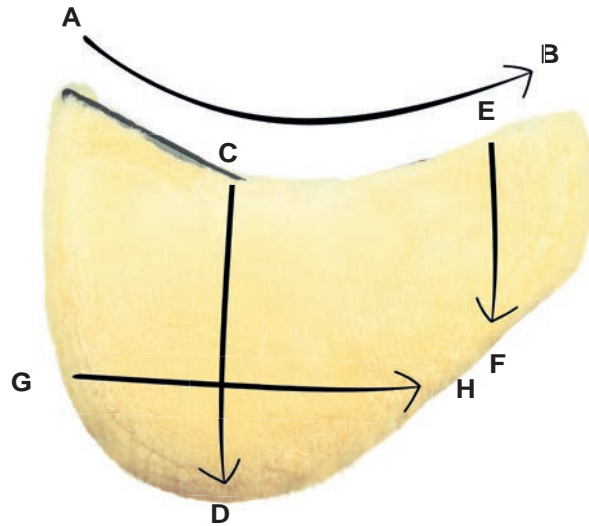

**Sommer Evolution Western Kompakt
Satteldecke
Contoured Pad**

	A - B	C - D	E - F (Auflagefläche Kissen) (Contact area padding)	G - H
eine Größe one size	66,0 cm	43,0 cm	25,0 cm	50,0 cm

① Größenangaben können ggf. +/- 2 cm abweichen. Schrumpfung der Sattelunterlage beim Waschen bis max. 5% möglich.
① Sizes may vary +/- 2 cm. Shrinkage of the saddle pad during washing up to max. 5% possible.

Sommer Evolution Kompakt Western	Product-Code 0S0282-6645-ST71		
Preis-Gruppe Price-Group	C	siehe Beiblatt see supplement	Leder Leather: x
Lammfell im Kissenbereich Sheepskin in cushion area:	x		Klett oben Velcro above: ✓
Lammfell mit Kissen und Streifen vorne: Lambskin in cushion area and stripe in front:	x		Klett unten Velcro girth area: ✓
Lammfell komplette Unterseite Sheepskin covered underneath:	✓		Klettart Type of Velcro: SPEZIAL
Correction System:	x		EWWA: x
Rand vorne Trim in front:	x		Bestickung Embroidery: x
Rand hinten Trim in the back:	x		Kordeln Piping: ✓

✓ verfügbar available   x nicht verfügbar not available