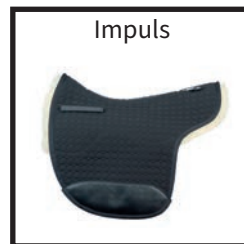

MATTES® - Special Product Range