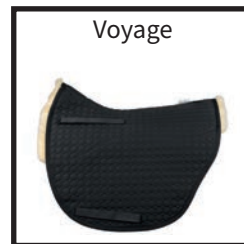

MATTES® - Special Product Range