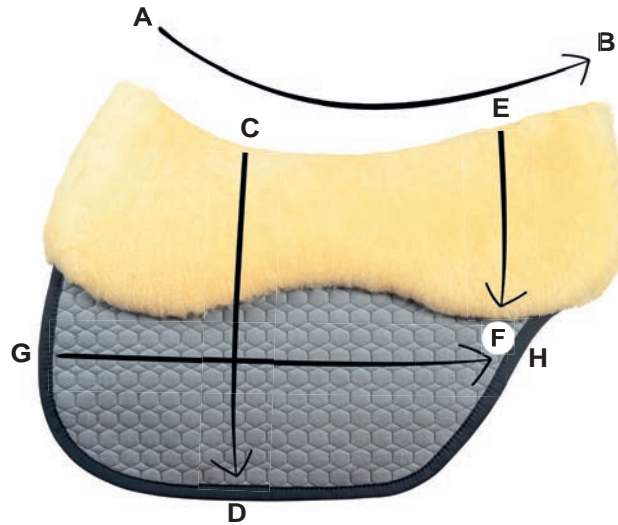

**Barefoot Baumlos
Satteldecke
Contoured Pad**

	A - B	C - D	E - F (Auflagefläche Kissen) (Contact area padding)	G - H
eine Größe one size	59,0 cm	49,0 cm	28,5 cm	57,0 cm

① Größenangaben können ggf. +/- 2 cm abweichen. Schrumpfung der Sattelunterlage beim Waschen bis max. 5% möglich.
① Sizes may vary +/- 2 cm. Shrinkage of the saddle pad during washing up to max. 5% possible.

Barfoot Baumlos Satteldecke		Product-Code 0S0281-6832-ST56		
Preis-Gruppe Price-Group	B	siehe Beiblatt see supplement	Leder Leather:	x
Lammfell im Kissenbereich Sheepskin in cushion area:	✓		Klett oben Velcro above:	✓
Lammfell mit Kissen und Streifen vorne: Lambskin in cushion area and stripe in front:	x		Klett unten Velcro girth area:	x
Lammfell komplette Unterseite Sheepskin covered underneath:	x		Klettart Type of Velcro:	SPEZIAL
Correction System:	✓		EWWA:	x
Rand vorne Trim in front:	x		Bestickung Embroidery	x
Rand hinten Trim in the back:	x		Kordeln Piping	✓

✓ verfügbar available   x nicht verfügbar not available