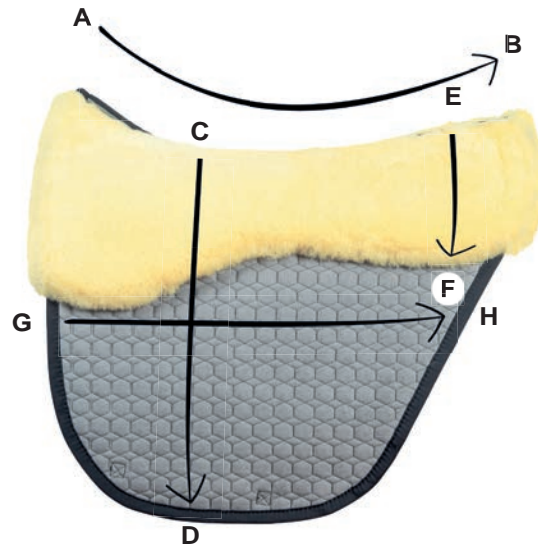

**Sommer Evolution Kompakt
Satteldecke
Contoured Pad**

	A - B	C - D	E - F (Auflagefläche Kissen) (Contact area padding)	G - H
eine Größe one size	59,0 cm	55,0 cm	26,0 cm	53,0 cm

① Größenangaben können ggf. +/- 2 cm abweichen. Schrumpfung der Sattelunterlage beim Waschen bis max. 5% möglich.
① Sizes may vary +/- 2 cm. Shrinkage of the saddle pad during washing up to max. 5% possible.

Sommer Evolution Kompakt Satteldecke

Product-Code 0S0281-6130*2-ST68

Preis-Gruppe Price-Group	B	siehe Beiblatt see supplement	Leder Leather:	x
Lammfell im Kissenbereich Sheepskin in cushion area:	✓		Klett oben Velcro above:	✓
Lammfell mit Kissen und Streifen vorne: Lambskin in cushion area and stripe in front:	✓		Klett unten Velcro girth area:	✓
Lammfell komplette Unterseite Sheepskin covered underneath:	✓		Klettart Type of Velcro:	SPEZIAL
Correction System:	✓		EWWA:	x
Rand vorne Trim in front:	x		Bestickung Embroidery	x
Rand hinten Trim in the back:	x		Kordeln Piping	✓

✓ verfügbar available   x nicht verfügbar not available