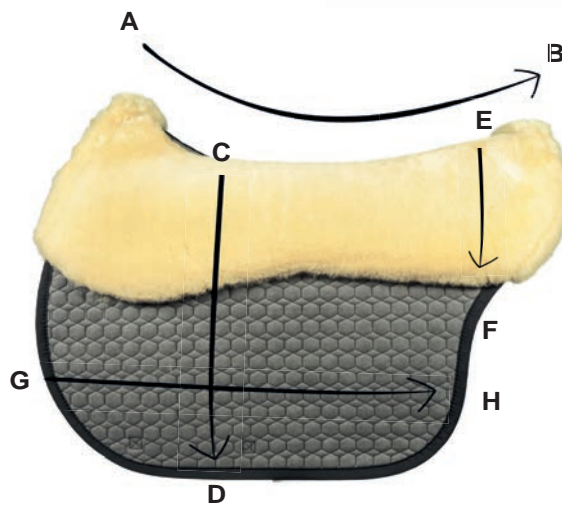

**MATTES Universal „Freizeit“
Schabracke 27
Square Pad 27**

	A - B	C - D wählbar selectable	E - F (Auflagefläche Kissen) (Contact area padding)	G - H
uXL	67 cm	47,0 • 50,0 • 53,0 • 56,0 • 59,0 cm	27,0 cm	63 cm
uL	64 cm	47,0 • 50,0 • 53,0 • 56,0 • 59,0 cm	27,0 cm	60 cm
uM	61 cm	47,0 • 50,0 • 53,0 • 56,0 • 59,0 cm	27,0 cm	57 cm
uS	58 cm	47,0 • 50,0 • 53,0 • 56,0 • 59,0 cm	27,0 cm	54 cm

① Größenangaben können ggf. +/- 2 cm abweichen. Schrumpfung der Sattelunterlage beim Waschen bis max. 5% möglich.

① Sizes may vary +/- 2 cm. Shrinkage of the saddle pad during washing up to max. 5% possible.

MATTES Universal „Freizeit“	Product-Code	0220-27
Preise Prices	siehe Beiblatt see supplement	
Lammfell im Kissenbereich Sheepskin in cushion area:	✓	LB181
Lammfell mit Kissen und Streifen vorne: Lambskin in cushion area and stripe in front:	✓	LB182
Lammfell komplette Unterseite Sheepskin covered underneath:	✓	LB183
Correction System:	✓	
Rand vorne Trim in front:	✓	
Rand hinten Trim in the back:	✗	

Leder Leather:	✓
Klett oben Velcro above:	✓
Klett unten Velcro girth area:	✓
Klettart Type of Velcro:	normal/mono
EWVA:	✓
Bestickung Embroidery	✗
Kordeln Piping	✓

✓ verfügbar available ✗ nicht verfügbar not available