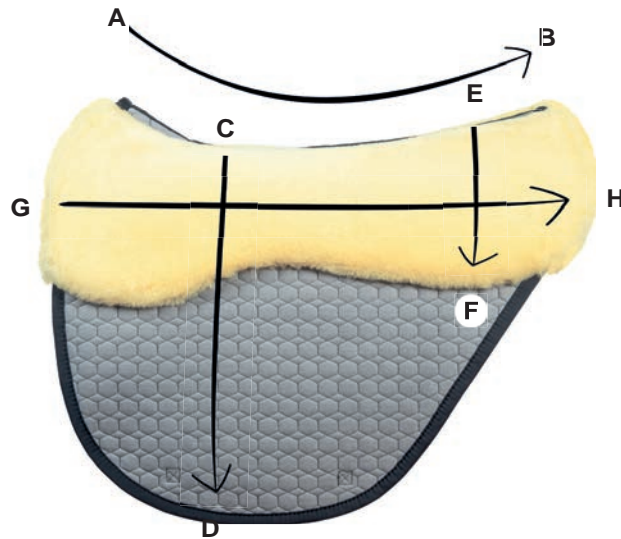

**Sommer Evolution Groß
Satteldecke
Contoured Pad**

	A - B	C - D	E - F (Auflagefläche Kissen) (Contact area padding)	G - H
eine Größe one size	57,0 cm	56,0 cm	26,0 cm	59,0 cm

① Größenangaben können ggf. +/- 2 cm abweichen. Schrumpfung der Sattelunterlage beim Waschen bis max. 5% möglich.
① Sizes may vary +/- 2 cm. Shrinkage of the saddle pad during washing up to max. 5% possible.

Sommer Evolution Groß Satteldecke	Product-Code 0S0280-6130*3-ST66
Preis-Gruppe Price-Group	A siehe Beiblatt see supplement
Lammfell im Kissenbereich Sheepskin in cushion area:	✓
Lammfell mit Kissen und Streifen vorne: Lambskin in cushion area and stripe in front:	✓
Lammfell komplette Unterseite Sheepskin covered underneath:	✓
Correction System:	✓
Rand vorne Trim in front:	✗
Rand hinten Trim in the back:	✗

Leder Leather:	✗
Klett oben Velcro above:	✓
Klett unten Velcro girth area:	✓
Klettart Type of Velcro:	SPEZIAL
EWWA:	✗
Bestickung Embroidery	✗
Kordeln Piping	✓

✓ verfügbar available ✗ nicht verfügbar not available