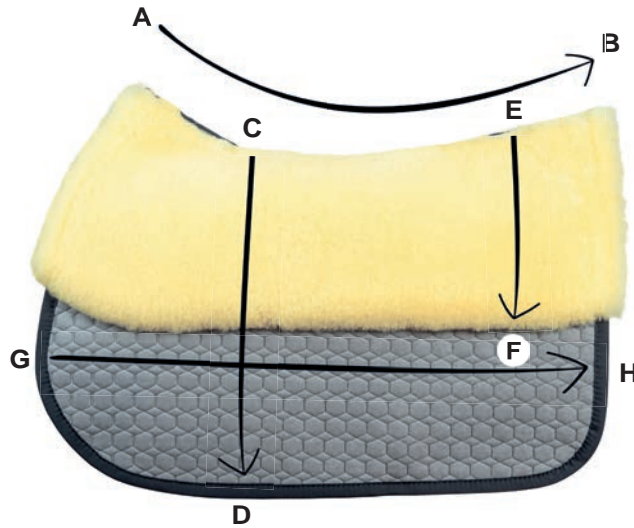

**StarTrek Comfort
Schabracke
Square Pad**

	A - B	C - D	E - F (Auflagefläche Kissen) (Contact area padding)	G - H
eine Größe one size	59,0 cm	49,0 cm	27,0 cm	66,0 cm

① Größenangaben können ggf. +/- 2 cm abweichen. Schrumpfung der Sattelunterlage beim Waschen bis max. 5% möglich.
① Sizes may vary +/- 2 cm. Shrinkage of the saddle pad during washing up to max. 5% possible.

StarTrek Comfort Schabracke		Product-Code 0S0281-6862-ST38		
Preis-Gruppe Price-Group	B	siehe Beiblatt see supplement	Leder Leather:	x
Lammfell im Kissenbereich Sheepskin in cushion area:	✓		Klett oben Velcro above:	✓
Lammfell mit Kissen und Streifen vorne: Lambskin in cushion area and stripe in front:	✓		Klett unten Velcro girth area:	x
Lammfell komplette Unterseite Sheepskin covered underneath:	✓		Klettart Type of Velcro:	SPEZIAL
Correction System:	✓		EWWA:	x
Rand vorne Trim in front:	x		Bestickung Embroidery	x
Rand hinten Trim in the back:	x		Kordeln Piping	✓

✓ verfügbar available   x nicht verfügbar not available