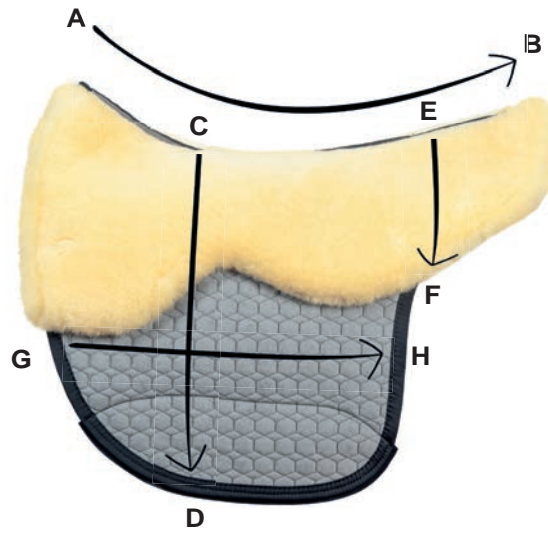

**Deuber Impuls
Satteldecke
Contoured Pad**

	A - B	C - D	E - F (Auflagefläche Kissen) (Contact area padding)	G - H
eine Größe one size	57,0 cm	48,0 cm	21,0 cm	43,0 cm

① Größenangaben können ggf. +/- 2 cm abweichen. Schrumpfung der Sattelunterlage beim Waschen bis max. 5% möglich.
① Sizes may vary +/- 2 cm. Shrinkage of the saddle pad during washing up to max. 5% possible.

Deuber Impuls Satteldecke		Product-Code 0S0280-6803-ST26		
Preis-Gruppe Price-Group	A	siehe Beiblatt see supplement	Leder Leather:	✓
Lammfell im Kissenbereich Sheepskin in cushion area:	✓		Klett oben Velcro above:	✓
Lammfell mit Kissen und Streifen vorne: Lambskin in cushion area and stripe in front:	✗		Klett unten Velcro girth area:	✗
Lammfell komplette Unterseite Sheepskin covered underneath:	✗		Klettart Type of Velcro:	SPEZIAL
Correction System:	✓		EWWA:	✗
Rand vorne Trim in front:	✗		Bestickung Embroidery	✗
Rand hinten Trim in the back:	✗		Kordeln Piping	✓

✓ verfügbar available   ✗ nicht verfügbar not available