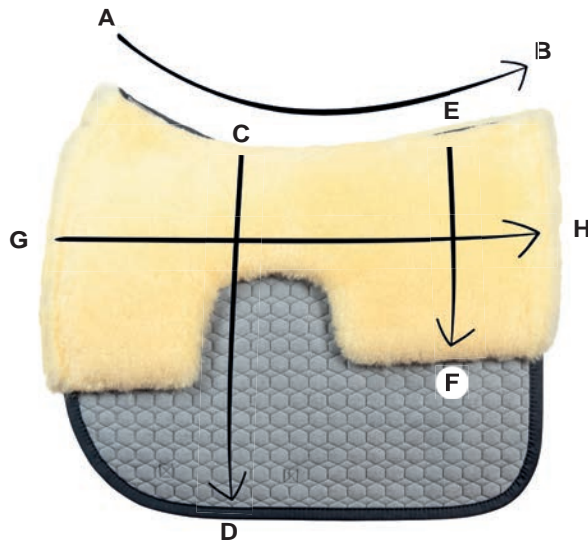

**Ibero
Schabracke
Square Pad**

	A - B	C - D	E - F (Auflagefläche Kissen) (Contact area padding)	G - H
eine Größe one size	57,0 cm	56,0 cm	35,0 cm	62,0 cm

① Größenangaben können ggf. +/- 2 cm abweichen. Schrumpfung der Sattelunterlage beim Waschen bis max. 5% möglich.
① Sizes may vary +/- 2 cm. Shrinkage of the saddle pad during washing up to max. 5% possible.

Ibero Schabracke		Product-Code 0S0282-6680-ST104		
Preis-Gruppe Price-Group	C	siehe Beiblatt see supplement	Leder Leather:	x
Lammfell im Kissenbereich Sheepskin in cushion area:	✓		Klett oben Velcro above:	✓
Lammfell mit Kissen und Streifen vorne: Lambskin in cushion area and stripe in front:	x		Klett unten Velcro girth area:	✓
Lammfell komplette Unterseite Sheepskin covered underneath:	✓		Klettart Type of Velcro:	SPEZIAL
Correction System:	✓		EWWA:	x
Rand vorne Trim in front:	x		Bestickung Embroidery	x
Rand hinten Trim in the back:	x		Kordeln Piping	✓

✓ verfügbar available   x nicht verfügbar not available