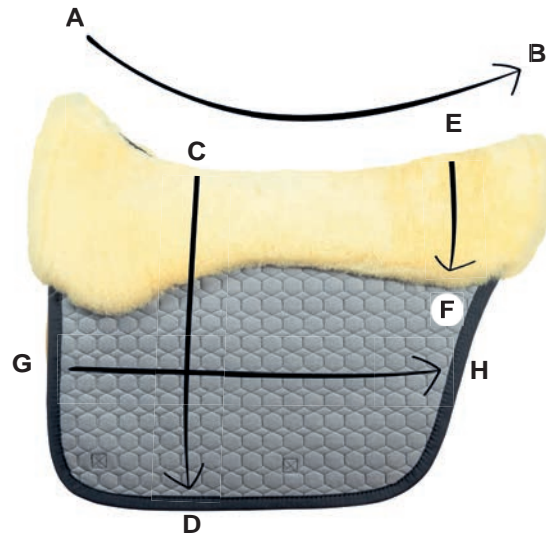

**StarTrek Espaniola, Deluxe, Bonita
Satteldecke
Contoured Pad**

	A - B	C - D	E - F (Auflagefläche Kissen) (Contact area padding)	G - H
eine Größe one size	62,0 cm	50,0 cm	20,0 cm	50,0 cm

① Größenangaben können ggf. +/- 2 cm abweichen. Schrumpfung der Sattelunterlage beim Waschen bis max. 5% möglich.
① Sizes may vary +/- 2 cm. Shrinkage of the saddle pad during washing up to max. 5% possible.

StarTrek Espaniola Satteldecke	Product-Code 0S0280-6114-ST31		
Preis-Gruppe Price-Group	A	siehe Beiblatt see supplement	Leder Leather: x
Lammfell im Kissenbereich Sheepskin in cushion area:	✓		Klett oben Velcro above: ✓
Lammfell mit Kissen und Streifen vorne: Lambskin in cushion area and stripe in front:	x		Klett unten Velcro girth area: ✓
Lammfell komplette Unterseite Sheepskin covered underneath:	✓		Klettart Type of Velcro: SPEZIAL
Correction System:	✓		EWWA: x
Rand vorne Trim in front:	x		Bestickung Embroidery: x
Rand hinten Trim in the back:	x		Kordeln Piping: ✓

✓ verfügbar available   x nicht verfügbar not available