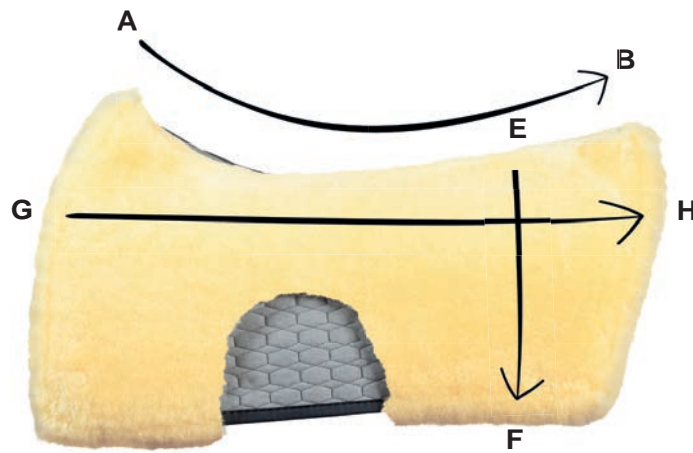

Ibero Sattelkissen Half Pad

	A - B	C - D	E - F (Auflagefläche Kissen) (Contact area padding)	G - H
eine Größe one size	62,0 cm		34,0 cm	63,0 cm

① Größenangaben können ggf. +/- 2 cm abweichen. Schrumpfung der Sattelunterlage beim Waschen bis max. 5% möglich.
① Sizes may vary +/- 2 cm. Shrinkage of the saddle pad during washing up to max. 5% possible.

Ibero Sattelkissen		Product-Code 0S0282-6873-ST109		
Preis-Gruppe Price-Group	C	siehe Beiblatt see supplement	Leder Leather:	x
Lammfell im Kissenbereich Sheepskin in cushion area:	✓		Klett oben Velcro above:	✓
Lammfell mit Kissen und Streifen vorne: Lambskin in cushion area and stripe in front:	x		Klett unten Velcro girth area:	x
Lammfell komplette Unterseite Sheepskin covered underneath:	x		Klettart Type of Velcro:	SPEZIAL
Correction System:	✓		EWWA:	x
Rand vorne Trim in front:	x		Bestickung Embroidery	x
Rand hinten Trim in the back:	x		Kordeln Piping	x

✓ verfügbar available   x nicht verfügbar not available