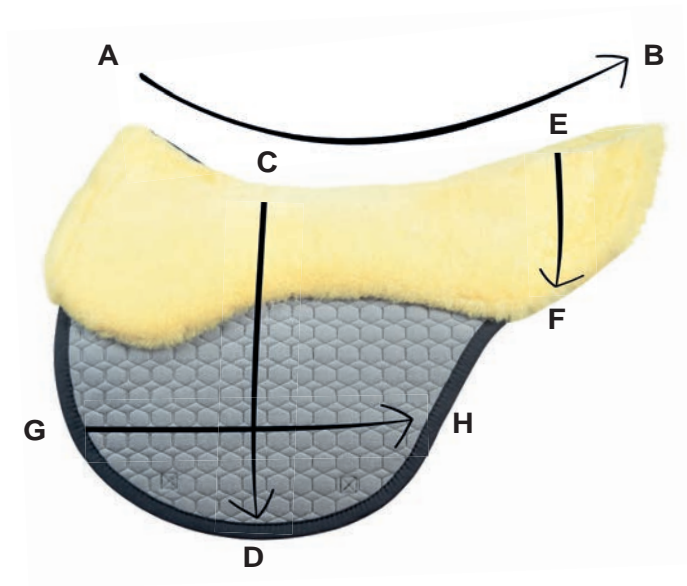

**StarTrek Comfort
Satteldecke
Contoured Pad**

	A - B	C - D	E - F (Auflagefläche Kissen) (Contact area padding)	G - H
eine Größe one size	60,0 cm	47,0 cm	22,0 cm	47,0 cm

① Größenangaben können ggf. +/- 2 cm abweichen. Schrumpfung der Sattelunterlage beim Waschen bis max. 5% möglich.
① Sizes may vary +/- 2 cm. Shrinkage of the saddle pad during washing up to max. 5% possible.

StarTrek Comfort,Satteldecke		Product-Code 0S0280-6112-ST35		
Preis-Gruppe Price-Group	A	siehe Beiblatt see supplement	Leder Leather:	x
Lammfell im Kissenbereich Sheepskin in cushion area:	✓		Klett oben Velcro above:	✓
Lammfell mit Kissen und Streifen vorne: Lambskin in cushion area and stripe in front:	✓		Klett unten Velcro girth area:	✓
Lammfell komplette Unterseite Sheepskin covered underneath:	✓		Klettart Type of Velcro:	SPEZIAL
Correction System:	✓		EWWA:	x
Rand vorne Trim in front:	x		Bestickung Embroidery	x
Rand hinten Trim in the back:	x		Kordeln Piping	✓

✓ verfügbar available   x nicht verfügbar not available