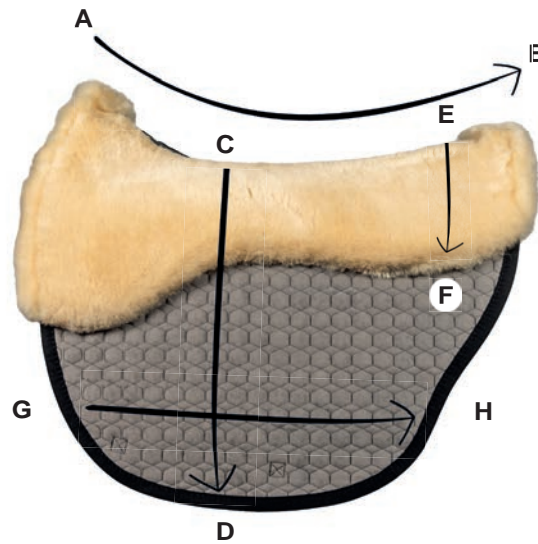

Sommer Voyage Satteldecke Contoured Pad

	A - B	C - D	E - F (Auflagefläche Kissen) (Contact area padding)	G - H
eine Größe one size	60,0 cm	51,0 cm	22,0 cm	47,0 cm

① Größenangaben können ggf. +/- 2 cm abweichen. Schrumpfung der Sattelunterlage beim Waschen bis max. 5% möglich.
① Sizes may vary +/- 2 cm. Shrinkage of the saddle pad during washing up to max. 5% possible.

Sommer Voyage Satteldecke		Product-Code 0S0280-6135-ST70		
Preis-Gruppe Price-Group	A	siehe Beiblatt see supplement	Leder Leather:	x
Lammfell im Kissenbereich Sheepskin in cushion area:	✓		Klett oben Velcro above:	✓
Lammfell mit Kissen und Streifen vorne: Lambskin in cushion area and stripe in front:	✓		Klett unten Velcro girth area:	✓
Lammfell komplette Unterseite Sheepskin covered underneath:	✓		Klettart Type of Velcro:	SPEZIAL
Correction System:	✓		EWWA:	x
Rand vorne Trim in front:	x		Bestickung Embroidery	x
Rand hinten Trim in the back:	x		Kordeln Piping	✓

✓ verfügbar available   x nicht verfügbar not available